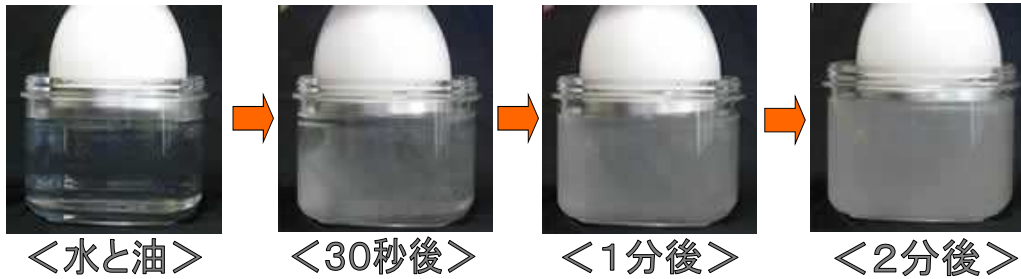

CAVI-LIPO-DEX

パワーキャビテーション、
クアトロ・モーションヘッドの
シンクロ機能が3D痩身を生み出します。
リバウンドがしにくく、部分のお手入れに最適です。

パワーキャビテーション

脂肪を柔らかくし、乳化の状態へ
血管やリンパ管へ老廃物を排泄します。

※乳化イメージ

水と油は分子の大きさが異なるので混ざらないのですが...

乳化した脂肪は1~3日かけて尿や汗として排出されます。

クアトロ・モーションヘッド

- ① 吸引
- ② 回転式ローラー

乳化した脂肪を効率良く流します。

- ③ 赤色LED

コラーゲンの生成を促し、引き締めとハリを与えます。

- ④ EMS

ローラーから流れるEMSで筋肉に刺激を与え、代謝をUP!

MENU

*下肢(大腿部~ふくらはぎ)